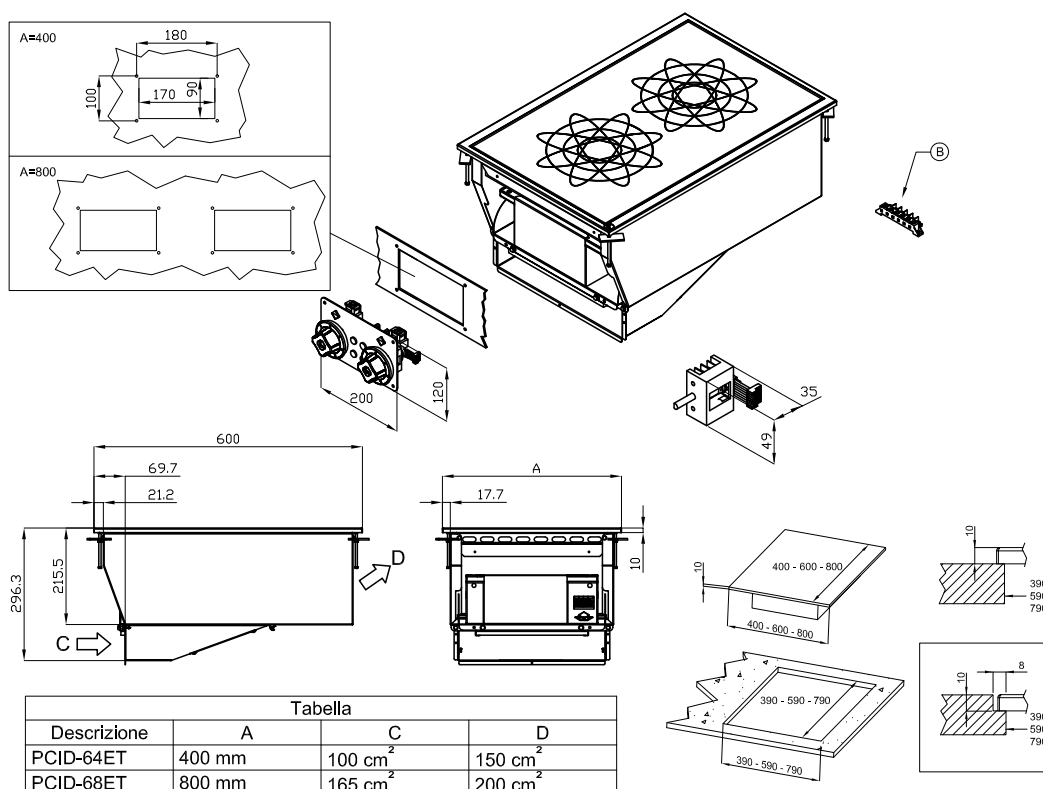

Sap kód	00007450	Počet zón	4
Šířka netto [mm]	800	Příkon zóny 1 [kW]	5
Hloubka netto [mm]	600	Příkon zóny 2 [kW]	5
Výška netto [mm]	422	Příkon zóny 3 [kW]	5
Hmotnost netto [kg]	40.00	Příkon zóny 4 [kW]	5
Příkon elektrický [kW]	20.000	Rozměry sklokeramic-ké desky [mm]	750 x 570
Napájení	400 V / 3N - 50 Hz		

Technický list

Technický výkres

Sporák indukční drop-in elektrický 4x drop-in plotýnka 400 V

Model

Sap kód

00007450

PCID-68ET

Skupina artiklů

Sporáky

Tabella

Descrizione	A	C	D
PCID-64ET	400 mm	100 cm ²	150 cm ²
PCID-68ET	800 mm	165 cm ²	200 cm ²

A	Data plate		B	Electrical connection	
---	------------	--	---	-----------------------	--

Sporák indukční drop-in elektrický 4x drop-in plotýnka 400 V